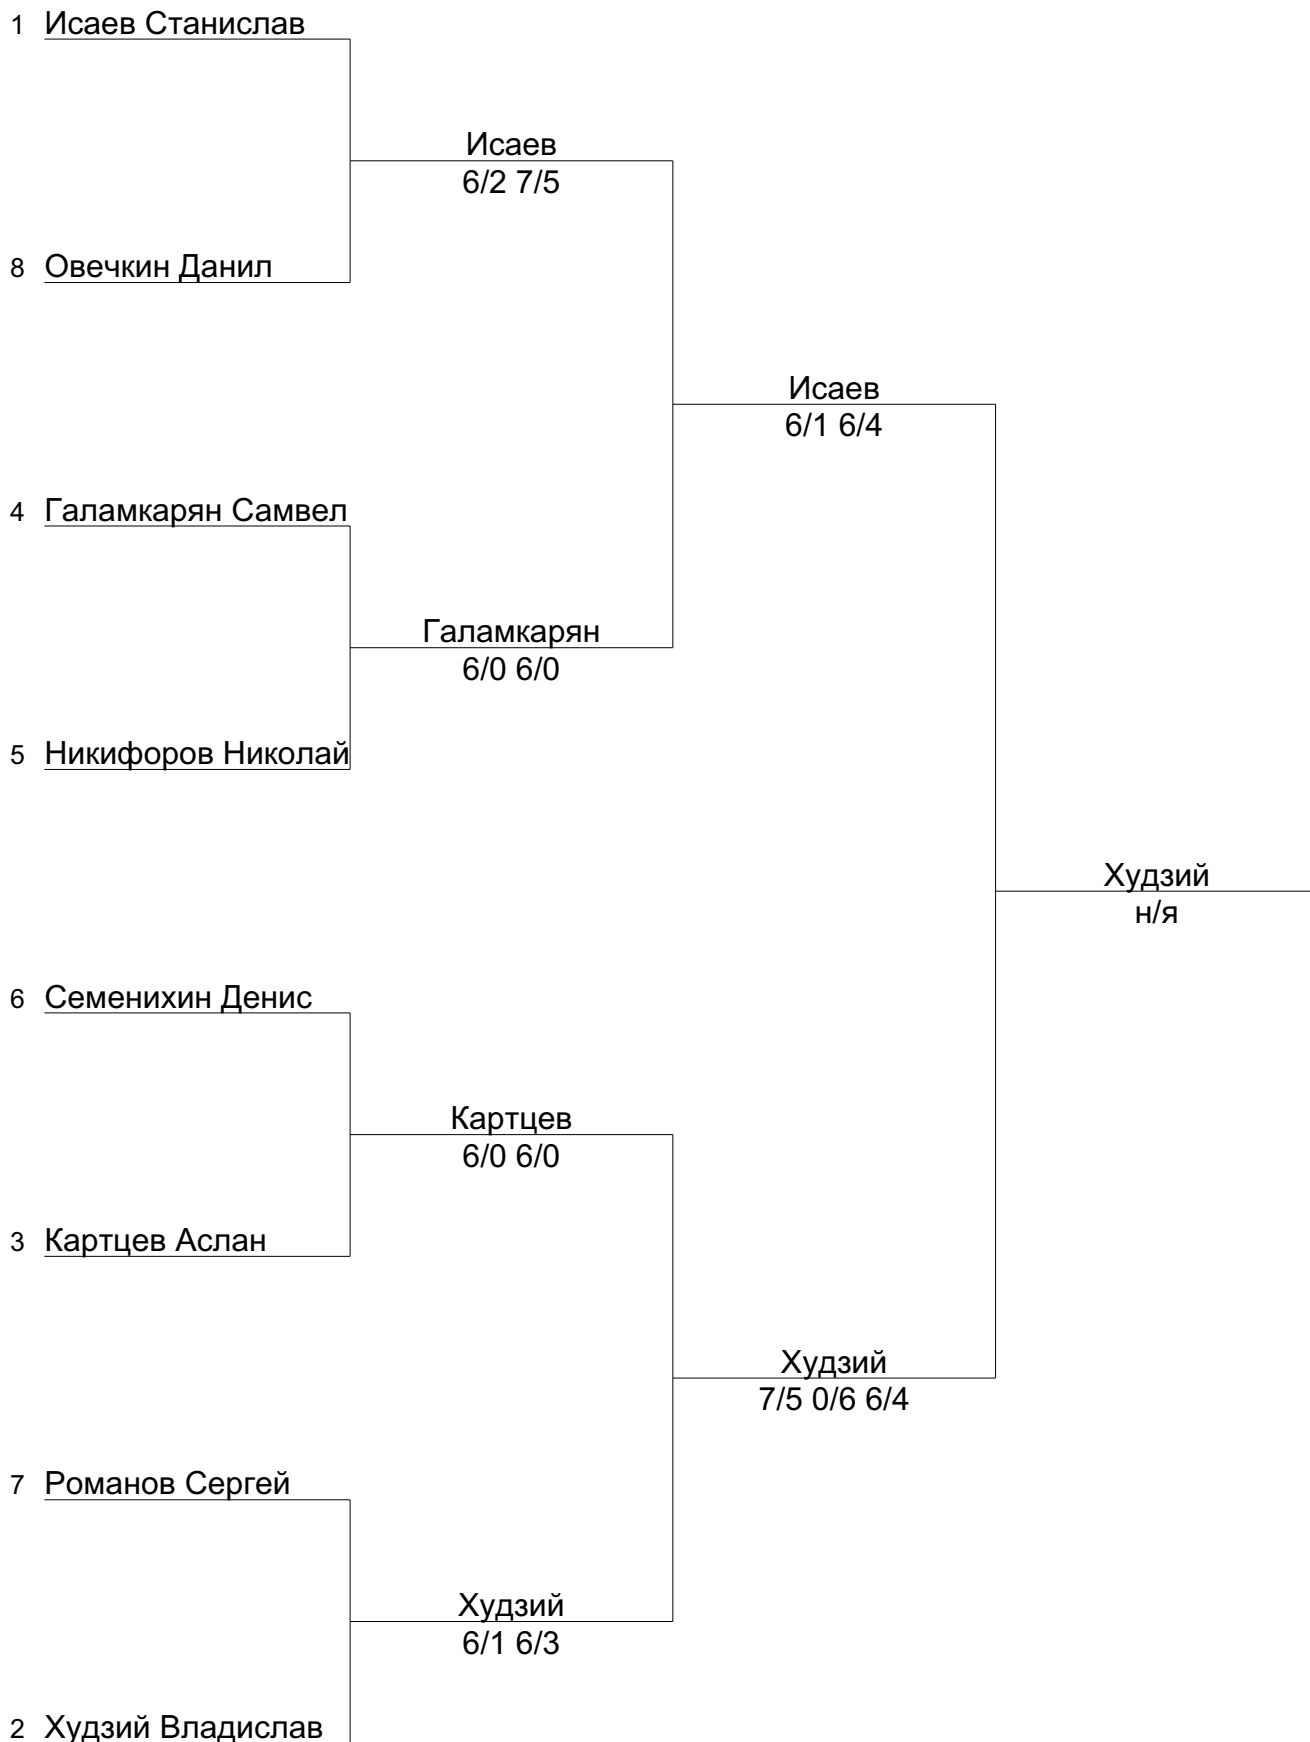

Ст	Сеян	Фамилия И.О.	1/16 финала	1/8 финала	1/4 финала	1/2 финала	Финал
1		Джанашия Шалва					
32		Костанов Александр	Костанов 6/0 6/3				
17		Коханов Кирилл	Коханов	Костанов 6/3 6/3			
16		Лункин Максим	6/1 6/3				
9		Колпаков Артём				Яковлев 6/0 5/7 6/1	
WC 24		Овечкин Данил	Колпаков 6/3 6/3				
25		Романов Сергей		Яковлев 6/0 6/1			
8		Яковлев Андрей	Яковлев 6/0 6/1				
4		Багателя Глеб					Яковлев 4/6 6/4 7/5
Q 28		Еремеев Василий	Багателя 6/2 2/6 7/6(4)				
WC 21		Никифоров Николай		Багателя 6/3 6/4			
Q 13		Яковенко Станислав	Яковенко 6/0 6/0				
12		Картцев Аслан				Багателя 6/3 6/1	
20		Лисов Никита	Лисов 6/4 6/2				
29		Верещага Иван		Лисов 3/6 6/2 6/4			
5		Милокостов Денис	Милокостов 6/3 6/2				
6		Девятьяров Марат					Яковлев 7/5 6/3
30		Исаев Станислав	Девятьяров 6/1 6/4				
WC 19		Козюков Виталий		Девятьяров 6/7(4) 7/6(5) 6/3			
11		Муханов Глеб	Козюков 6/2 6/3				
LL 14		Нейматов Тимур				Волков 6/2 6/0	
22		Виноградовс Марк	Нейматов 6/0 6/2				
WC 27		Семенихин Денис		Волков 6/2 6/1			
3		Волков Антон	Волков 6/0 6/1				
7		Балуда Виктор					Волков 6/2 6/1
Q 26		Герлах Константин	Балуда 7/5 6/3				
23		Худзий Владислав		Молканов 7/5 6/1			
Q 10		Молканов Владимир	Молканов 6/3 6/3				
15		Столяров Денис				Чехов 6/4 6/3	
18		Гаврилов Андрей	Столяров 6/3 6/4				
31		Галамкрян Самвел		Чехов 6/0 6/3			
2		Чехов Антон	Чехов 6/0 6/1